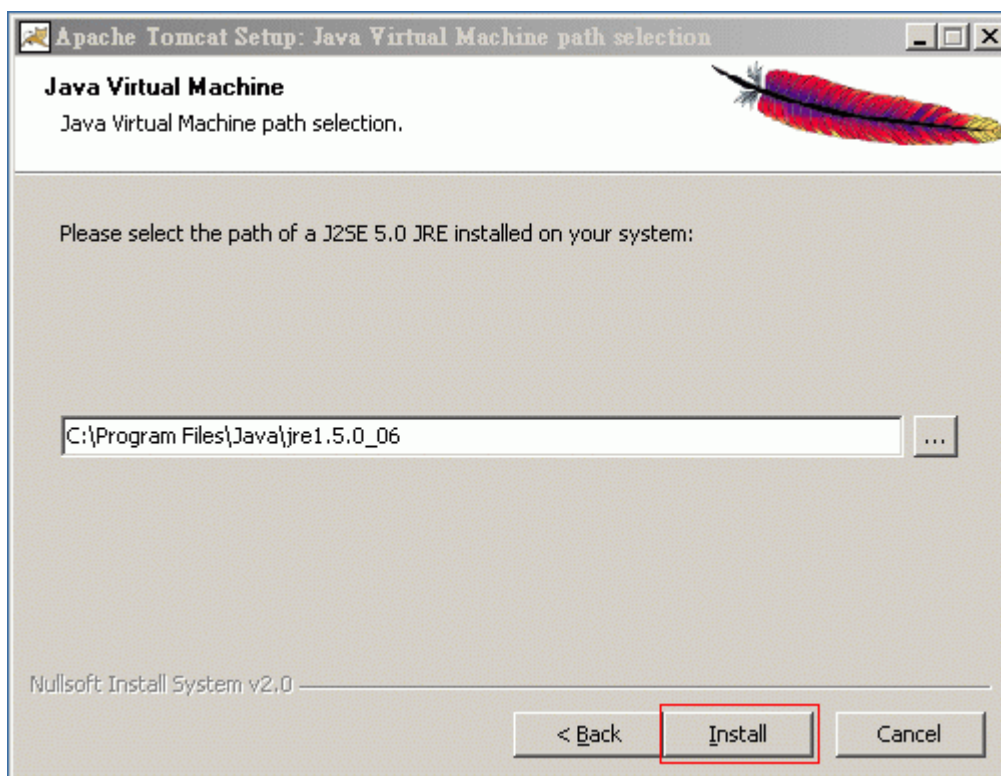

設定 Tomcat 的網頁服務 Port (預設為 8080) 若你沒有使用 IIS 網頁服務的話可以改為 80 Port，並且請

設定 Tomcat 管理者帳號與密碼，設定完成之後請按 [Next >]

步驟 10：

Tomcat 會自動尋找到你已經安裝好的 J2SE 套件，請按 [Next >]

步驟 11 :

Tomcat 安裝 Java 套件的畫面

**步驟 12 :**

請點選[Run Apache Tomcat]後，再按 [Finish]