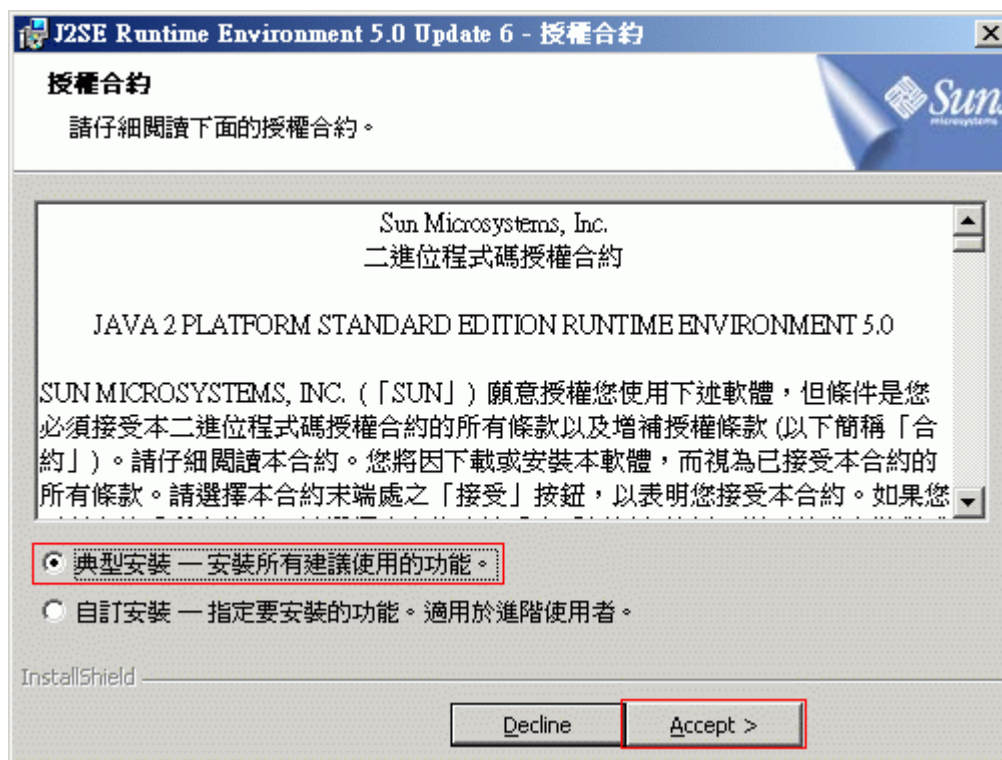

● [JSP FOR WIN2003 Server 安裝方法與步驟]

步驟 1：

下載 Apache Tomcat 5.5.12

<http://apache.cdpa.nsysu.edu.tw/tomcat/tomcat-5/v5.5.12/bin/apache-tomcat-5.5.12.exe>

下載 J2SE Runtime Environment 5.0 Update 6

<http://192.18.97.45/ECom/EComTicketServlet/BEGINA18F9F1554E53A6F4AA967804F746DC0/-2147483648/1249852851/1/682154/682034/1249852851/2ts+/westCoastFSEND/jre-1.5.0_06-oth-JPR/jre-1.5.0_06-oth-JPR:18/jre-1_5_0_06-windows-i586-p.exe>

步驟 2：

請先安裝 J2SE Runtime Environment 5.0 Update 6

請點選 [典型安裝] 然後按 [Accept>]

步驟 3：

安裝進行中的畫面