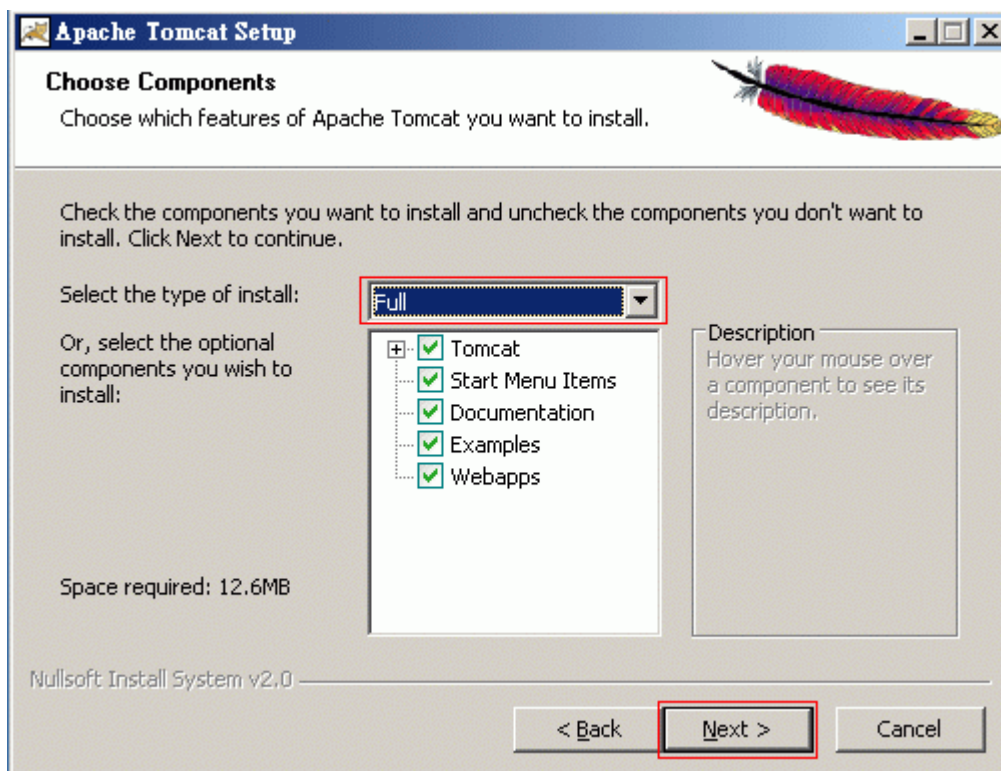

步驟 8：

請修改安裝路徑為 C:\Tomcat 5.5，然後按 [Next >]

步驟 9：

設定 Tomcat 的網頁服務 Port (預設為 8080) 若你沒有使用 IIS 網頁服務的話可以改為 80 Port，並且請