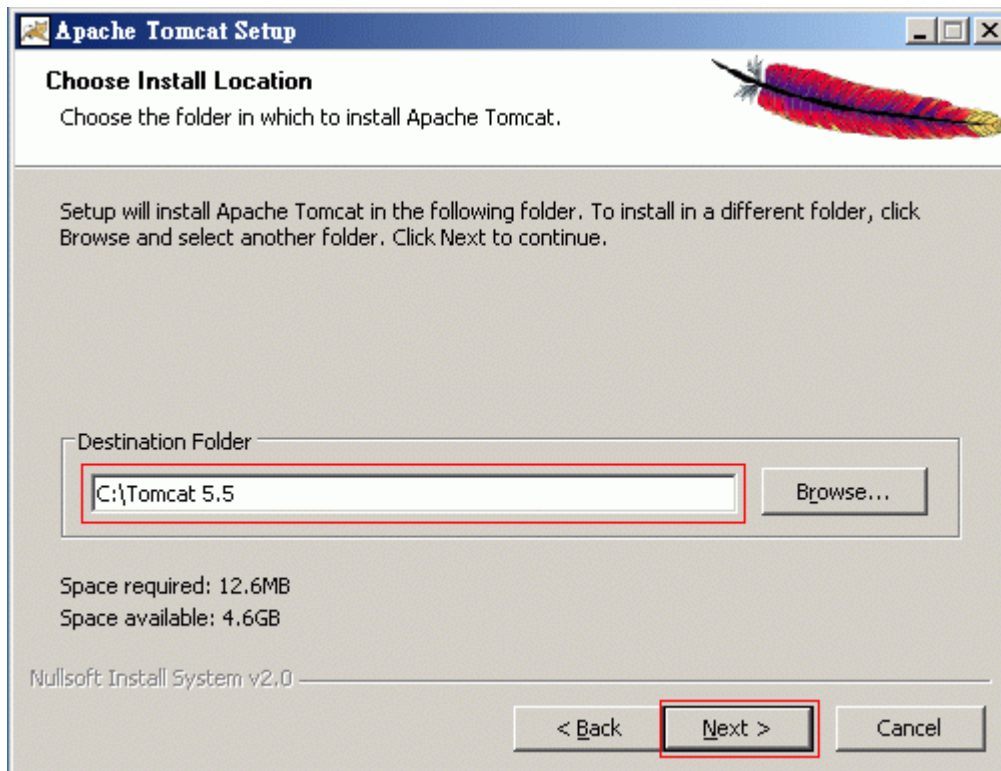

步驟 8：

請修改安裝路徑為 C:\Tomcat 5.5，然後按 [Next >]

步驟 9：

設定 Tomcat 的網頁服務 Port (預設為 8080) 若你沒有使用 IIS 網頁服務的話可以改為 80 Port，並且請