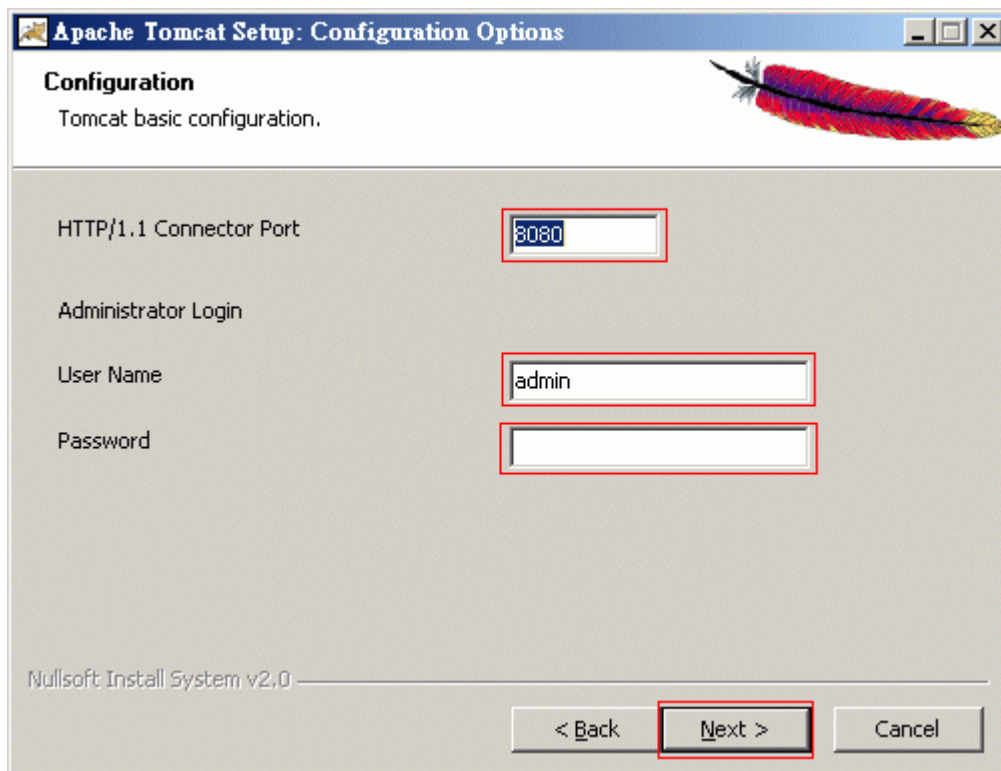

設定 Tomcat 的網頁服務 Port (預設為 8080) 若你沒有使用 IIS 網頁服務的話可以改為 80 Port，並且請

設定 Tomcat 管理者帳號與密碼，設定完成之後請按 [Next >]

步驟 10：

Tomcat 會自動尋找到你已經安裝好的 J2SE 套件，請按 [Next >]

步驟 11 :

Tomcat 安裝 Java 套件的畫面

**步驟 12 :**

請點選[Run Apache Tomcat]後，再按 [Finish]